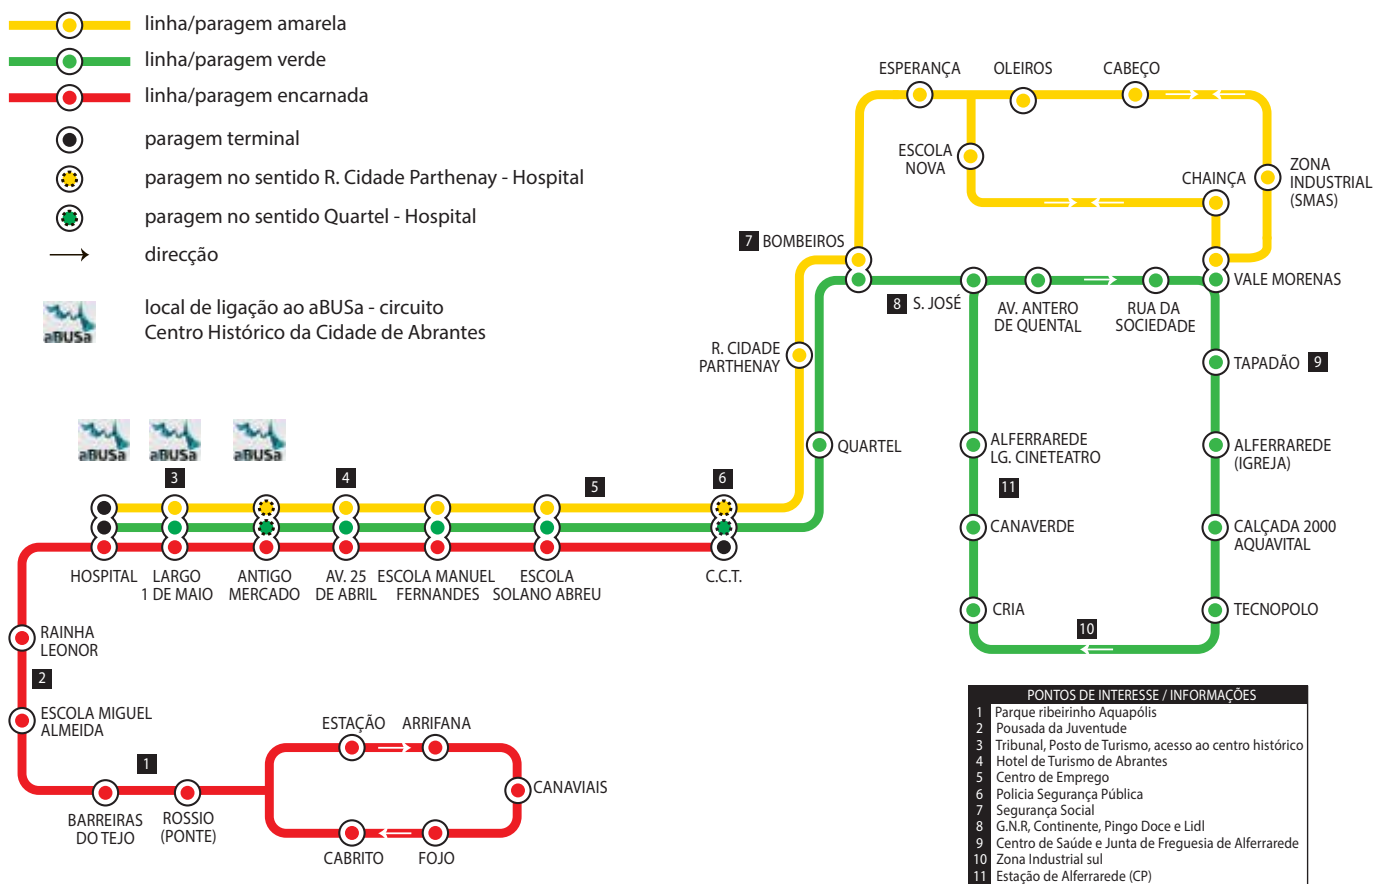

em
Abrantes
ande na
sua linha...

Os TUA – Transportes Urbanos de Abrantes compreendem três linhas que permitem cobrir toda a zona urbana de Abrantes:

Linha Verde - Urbana de Alferrarede

Linha Amarela - Urbana da Chainça

Linha Vermelha - Urbana do Rossio

Mapa de Rede

Em vigor 1 de Setembro 2015

Preçário

Em vigor 1 de Janeiro de 2018

TARIFA DE MOTORISTA 1.30€

PASSE URBANO MENSAL 3ª IDADE 11.90€

PRÉ-COMPRADOS* 8.50€
(Carregamento mínimo de 10 unidades)